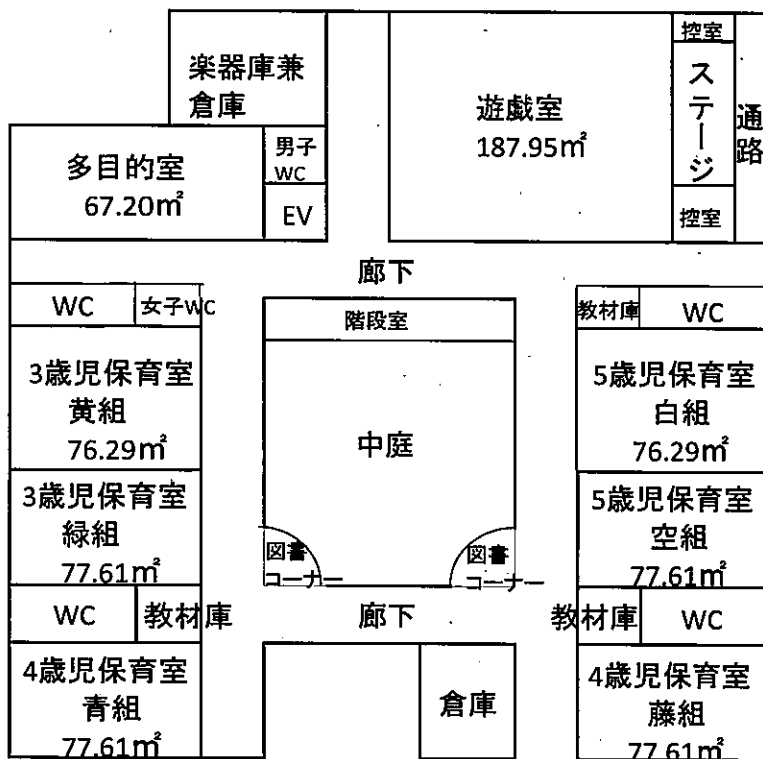

飯野こども園平面図

1F

2F