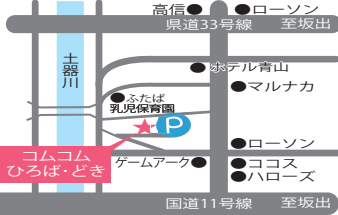

平日毎日 子育て支援コーディネーターが対応します!

●場所 トウインクルーム ●時間 9:00~17:00

子育てをしている中で、知りたい情報やちょっと困ったことなどがあれば、気軽にお願いします。子育て支援コーディネーターが個別に対応します。ひろばスタッフに気軽にお声掛けください!

4月の出張コムコム開催日

- たくさんのおもちゃと一緒にあなたの町へおでかけです。ぜひ遊びに来てね。
- イベントの予約はこちらから♪ →
- 出張コムコム城坤
城坤コミュニティセンター
オープン時間 9:30~15:00 tel.080-1999-5656
4月1・8・15・22日(月)
4・11・18・25日(木)
- ★4/1(月) 大型絵本を楽しもう!
- 場所 城坤コミュニティセンター
 - 時間 11:30~ ●参加費 無料
 - 定員 なし(この時間に遊びに来てくれる方)

今月のウェルカム広場
(コムコムスタッフが担当する日時です。)

*4月3日(水)10:00~11:30
城坤コミュニティセンター

※他の開催日時は「みてねっと」をご覧ください。

今月のマルタス親子ふれあいあそび
(コムコムスタッフが担当する日時です。)

*今月はお休みです。

お問ひ合ひせは
きっずコムひろば
認定NPO法人さぬききっずコムシアター内
丸亀市土器町東2丁目248
TEL: 0877-25-0691
(月~金 9:30~15:30)

- ★オープン日: 月曜~金曜(祝日除く)
- ★オープン時間: 9:30~15:00 (Lunch timeは11:45~12:30)
- ★年間登録料: 無料+
- ★利用料: 無料【未登録者は200円/1回】

初回の方は、おためしコムコムとして無料でご利用いただけます

ひろば利用時は自分の子どもから目を離さず、保護者自身で十分注意し安全に気をつけてお過ごしください。

E-mail Comcom-hiroba@feel.ocn.ne.jp