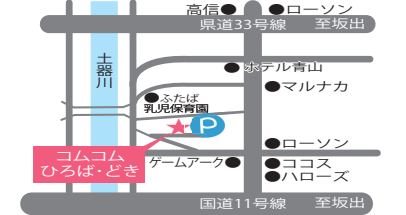

1. ★オープン日: 月曜~金曜 (祝日除く)
   - ★オープン時間: 9:30~15:00 (Lunch timeは11:45~12:30)
   - ★年間登録料: 無料+
   - ★利用料: 無料 [未登録者は200円/1回]
2. 初回の方は、おためしコムコムとして無料でご利用いただけます
   ひろば利用時は自分の子どもから目を離さず、保護者自身で十分注意し安全に気をつけてお過ごしください。

E-mail comcom-hiroba@feel.ocn.ne.jp
さめきっずコムシアターHP <https://sanukids.org>
コムコムひろばHP <http://com-com.main.jp>

facebook NPO法人 さめきっずコムシアター
Instagram コムコムひろば
LINE@ こちらから登録をお願いします。